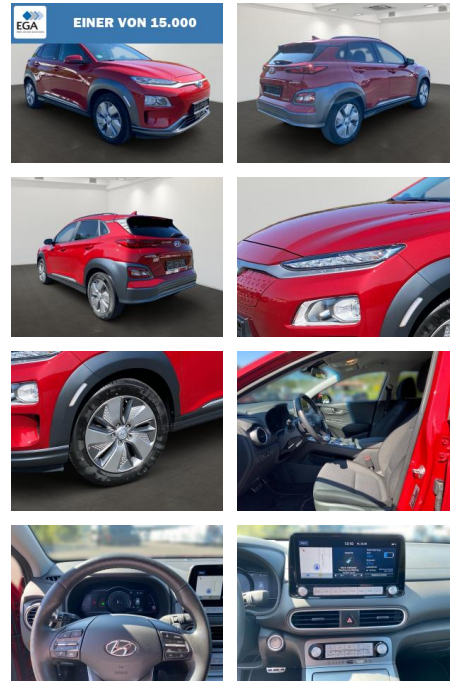

BR01-MD_113504 gebotsnr.:

Erstzulassung:	Kilometer:	Farbe:	Leistung:	Kraftstoffart:
14.12.2020	33.500	Rot	100 kW / 136 PS	Elektro

PREIS	FINANZIERUNGSBEISPIEL	
19.730 €	Laufzeit: 72 Monate	Anzahlung: 25 %
	Basis-Finanzierung:**	Mtl. Rate:
	Zielraten-Finanzierung:**	167 €

- Isofix-Aufnahmen für Kindersitz

Multimedia

- Android Auto
- CarPlay
- USB
- Radio DAB
- Sprachsteuerung
- Touchscreen
- Radio
- Freisprechen
- Navigation mit Bildschirm
- MP3 Anschluss
- Bluetooth
- Audiosystem: Radio RDS
- Freisprecheinrichtung Bluetooth
- USB-Anschluss + AUX-IN-Anschluss
- Navigationssystem