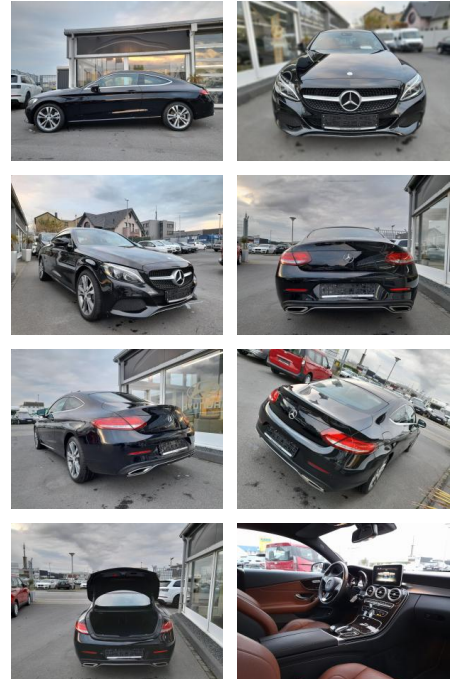

Ihr Ansprechpartner

Herr Jeremias Schüttler

E-Mail: info@auto-schuetttler.com

Telefon: 02238 9205435

Auto Schüttler
Ottostr.2 - 50259 Pulheim - Tel.: 02238 / 9205435

Mercedes-Benz C 200 Coupe, 7G Tronic, Leder, Panor.

SP05-40876439 Angebotsnr.:

Erstzulassung:	Kilometer:	Farbe:	Leistung:	Kraftstoffart:	Verbr. komb.	CO2-Emission	CO2-Klasse (WLTP)
25.08.2016	106.000	Diverse	135 kW / 184 PS	Benzin	5,3 l/100km	123 g/km	

<p>PREIS 24.900 €</p>	<p>FINANZIERUNGSBEISPIEL</p> <p>Laufzeit: 72 Monate Anzahlung: 25 %</p> <p>Basis-Finanzierung:* Mtl. Rate:</p> <p>Zielraten-Finanzierung:** 211 €</p>		<p>* Basisfinanzierung: Anzahlung: 6.225 Euro, Laufzeit: 72 Monate, Nettodarlehen: 18.675 Euro, Gesamtbetrag: 29.376 Euro, Zinssätze: 7.71% Sollz. (gebunden), 7.99% eff.</p> <p>** Zielratenfinanzierung: Anzahlung: 6.225 Euro, Laufzeit: 72 Monate, Nettodarlehen: 18.675 Euro, Zielrate: 12.450 Euro, Gesamtbetrag: 31.117 Euro, Zinssätze: 7.71% Sollz. (gebunden), 7.99% eff.,</p> <p>Vermittlung für: Santander Konsumer Bank Repräsentatives Beispiel gem. § 17 Abs. 4 PAngV. Diese Finanzierungsangebote sind Beispiele. Gerne ermitteln wir für Sie Ihr individuelles Angebot.</p>
---	--	--	--