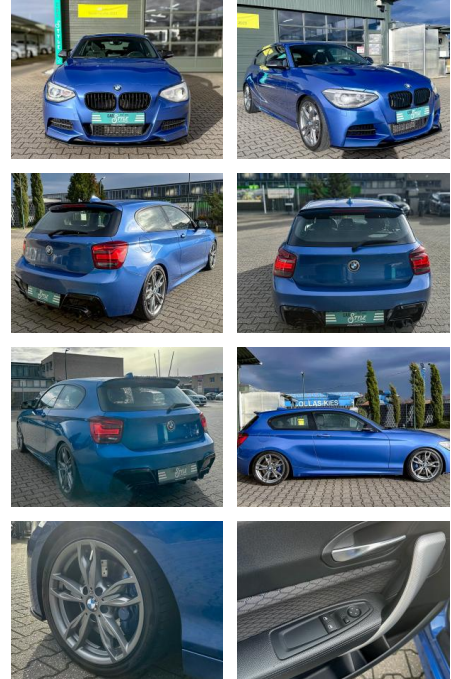

CS01-FO2411406 Angebotsnr.:

Erstzulassung:	Kilometer:	Farbe:	Leistung:	Kraftstoffart:
30.04.2013	175.155	Blau	235 kW / 320 PS	Benzin

PREIS
16.640 €

FINANZIERUNGSBEISPIEL

Laufzeit: 72 Monate Anzahlung: 25 %
 Basis-Finanzierung:* Mtl. Rate:
 Zielraten-Finanzierung:** **141 €**