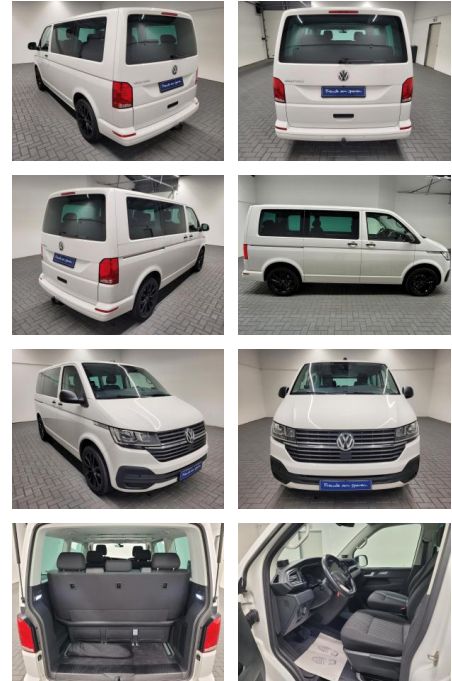

AM35-29529 **Angebotsnr.:**

Erstzulassung:	Kilometer:	Farbe:	Leistung:	Kraftstoffart:
01.07.2020	48.650		110 kW / 150 PS	Diesel

PREIS
48.050 €

FINANZIERUNGSBEISPIEL
 Laufzeit: 72 Monate Anzahlung: 25 %
 Basis-Finanzierung:* Mtl. Rate:
 Zielraten-Finanzierung:** **407 €**