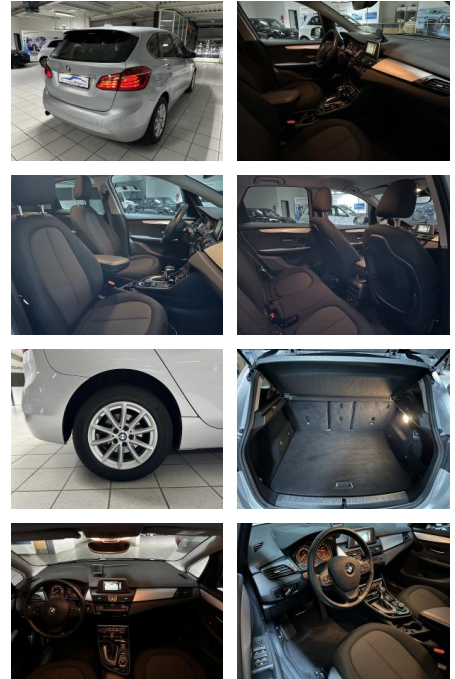

AH00-5491X30Angebotsnr.:

Erstzulassung:	Kilometer:	Farbe:	Leistung:	Kraftstoffart:
20.10.2016	71.358	Silber	100 kW / 136 PS	Benzin

PREIS
15.520 €

FINANZIERUNGSBEISPIEL

Laufzeit: 72 Monate Anzahlung: 25 %
Basis-Finanzierung:* Mtl. Rate:
Zielraten-Finanzierung:** **131 €**