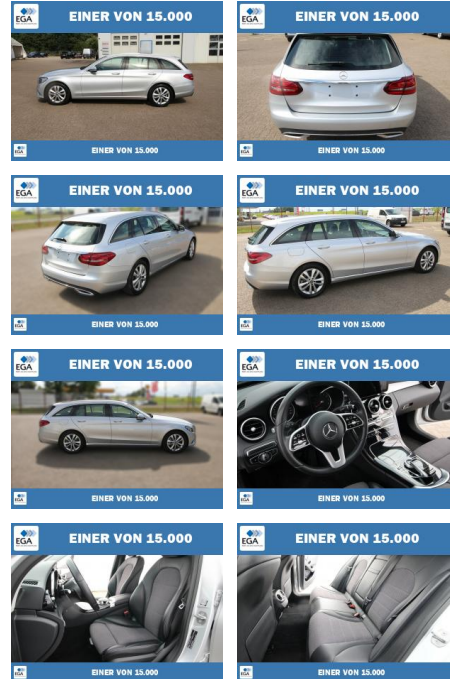

Ihr Ansprechpartner

Herr Jeremias Schüttler
 E-Mail: info@auto-schuetttler.com
 Telefon: 02238 9205435

Auto Schüttler
 Ottostr.2 - 50259 Pulheim - Tel.: 02238 / 9205435

Mercedes-Benz C 180 T Avantgarde LED+NAVI+KAMERA

PW01-97204-001 Angebotsnr.:

Erstzulassung:	Kilometer:	Farbe:	Leistung:	Kraftstoffart:
01.01.2019	78.217	Silber	115 kW / 156 PS	Benzin

PREIS	FINANZIERUNGSBEISPIEL
19.740 €	Laufzeit: 72 Monate Anzahlung: 25 % Basis-Finanzierung:* Mtl. Rate: Zielraten-Finanzierung:** 167 €