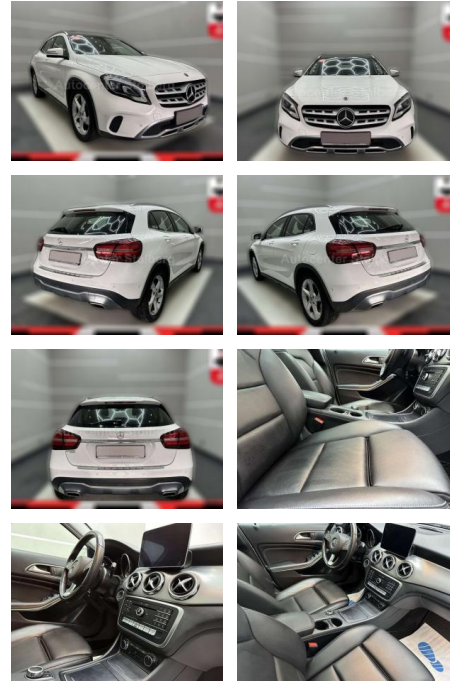

Ihr Ansprechpartner

Herr Jeremias Schüttler
E-Mail: info@auto-schuetzler.com
Telefon: 02238 9205435

Auto Schüttler
Ottostr.2 - 50259 Pulheim - Tel.: 02238 / 9205435

Mercedes-Benz GLA 200 GLA 200 Urban

AC15-45

Angebotsnr.:

Erstzulassung:	Kilometer:	Farbe:	Leistung:	Kraftstoffart:
01.12.2018	61.000	Weiß	115 kW / 156 PS	Benzin

PREIS
23.850 €

FINANZIERUNGSBEISPIEL

Laufzeit: 72 Monate   Anzahlung: 25 %
Basis-Finanzierung:*   Mtl. Rate:
Zielraten-Finanzierung:** **202 €**

* Basisfinanzierung: Anzahlung: 5.963 Euro, Laufzeit: 72 Monate, Nettodarlehen: 17.888 Euro, Gesamtbetrag: 28.138 Euro, Zinssätze: 7.71% Sollz. (gebunden), 7.99% eff.
** Zielratenfinanzierung: Anzahlung: 5.963 Euro, Laufzeit: 72 Monate, Nettodarlehen: 17.888 Euro, Zielrate: 11.925 Euro, Gesamtbetrag: 29.806 Euro, Zinssätze: 7.71% Sollz. (gebunden), 7.99% eff.,

Vermittlung für: Santander Consumer Bank
Repräsentatives Beispiel gem. § 17 Abs. 4 PAngV. Diese Finanzierungsangebote sind Beispiele. Gerne ermitteln wir für Sie Ihr individuelles Angebot.

Ausstattung

Sicherheit

- Anti-Blockiersystem ABS

Multimedia

- Radio

Weiteres

- Herzlich willkommen bei der Autocenter Stolberg GmbH
- Ihrem kompetenten Partner für hochwertige Gebrauchtwagen! Bei uns finden Sie eine sorgfältig ausgewählte Auswahl an Fahrzeugen unterschiedlicher Marken und Modelle
- die alle gründlich geprüft und zu attraktiven Konditionen angeboten werden Ihr Fahrzeughandel aus der Städteregion Aachen seit 1990. Garantie bis zu 60 Monate gegen Aufpreis möglich Inzahlungnahme zum marktgerechten Preis Finanzierung zu TOP Konditionen

- elektr. verstellbar Panorama-Schiebedach elektrisch (vollverglaste Dachfläche)
- Reifen-Reparaturset (Tirefit)
- Scheibenwaschanlage beheizt Scheinwerfer
- LED High Performance Sitzbezug / Polsterung: Ledernachbildung Artico
- Spiegel-Paket Außenspiegel elektr. anklappbar Außenspiegel mit Umfeldleuchte Außen-/Innenspiegel mit Abblendautomatik TFT-Farbdisplay (8 Zoll)
- 0 Zoll) Serienausstattung: Adaptives Bremslicht Airbag Fahrer-/Beifahrerseite Aktive Motorhaube Anti-Blockier-System (ABS) Antriebs-Schlupfregelung (ASR) Antriebsart: Frontantrieb Außenspiegel elektr. verstell- und heizbar
- beide Außenspiegel Wagenfarbe Außentemperaturanzeige Beckenairbag vorn (Pelvisbag) Blinkleuchte in Außenspiegel integriert Design- und Ausstattungslinie Urban

- 6 Ltr. - 115 kW KAT Parameterlenkung
- Radstand 2699 mm
- Reifendruck-Kontrollsystem Reiserechner
- Rücksitzlehne geteilt / klappbar
- Schadstoffarm nach Abgasnorm Euro 6d-TEMP
- Seitenairst (Sidebag) vorn Sitz vorn links höhenverstellbar
- Sitzbelegungserkennung für Airbag
- Beifahrerseite Start/Stop-Anlage
- Stau-/Ablagefach unter Laderaumboden
- Stoßfänger Wagenfarbe Tempomat
- Türgriffe außen Wagenfarbe
- Unterfahrschutz Warnanlage / Statusanzeige für Sicherheitsgurte im Fond Wegfahrsperr
- Wärmeschutzverglasung
- Zentralverriegelung mit Fernbedienung
- Individuelle Finanzierung durch unsere Hausbank möglich
- Inzahlungnahmen möglich bzw. Finanzierung mit oder ohne Anzahlung