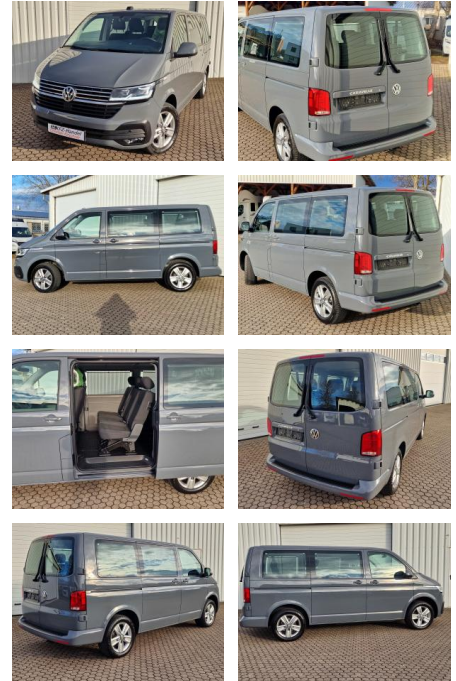

## Volkswagen T6 Caravelle T6.1 Navi\*LED\*2x Schiebe...

KK00-8-18005 Angebotsnr.:

**Navi\*AppleCar\*Android**

Erstzulassung:	Kilometer:	Farbe:	Leistung:	Kraftstoffart:
24.02.2022	20.000	Grau	110 kW / 150 PS	Diesel