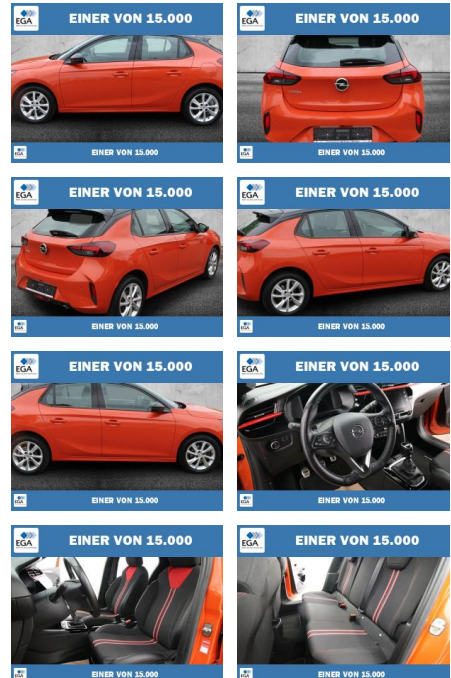

Ihr Ansprechpartner

Herr Jeremias Schüttler
 E-Mail: info@auto-schuetttler.com
 Telefon: 02238 9205435

Auto Schüttler
 Ottostr.2 - 50259 Pulheim - Tel.: 02238 / 9205435

Opel Corsa F 1.2 Turbo GS-Line LED+KAMERA

PW01-59346-2023 Angebotsnr.:

Erstzulassung:	Kilometer:	Farbe:	Leistung:	Kraftstoffart:
01.01.2021	56.076	Orange	74 kW / 101 PS	Benzin

PREIS	FINANZIERUNGSBEISPIEL	
16.330 €	Laufzeit: 72 Monate	Anzahlung: 25 %
	Basis-Finanzierung:**	Mtl. Rate:
	Zielraten-Finanzierung:**	138 €