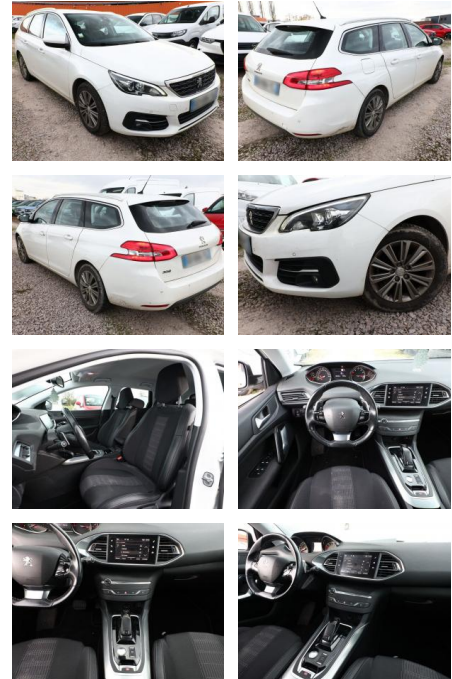

AT27-GW-AGL 1276 Anzebotsnr.:

Erstzulassung:	Kilometer:	Farbe:	Leistung:	Kraftstoffart:
06.10.2020	74.150	Weiß	96 kW / 131 PS	Benzin

PREIS
15.340 €

FINANZIERUNGSBEISPIEL

Laufzeit: 72 Monate Anzahlung: 25 %
 Basis-Finanzierung:* Mtl. Rate:
 Zielraten-Finanzierung:** **130 €**