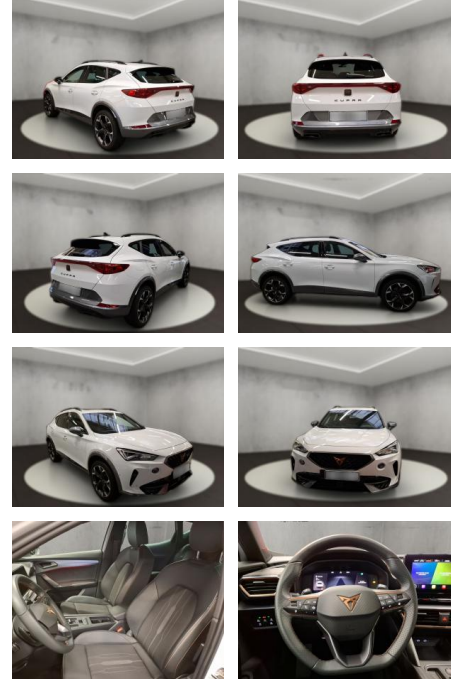

Erstzulassung:	Kilometer:	Farbe:	Leistung:	Kraftstoffart:
19.06.2023	38.534	Weiß	110 kW / 150 PS	Benzin

PREIS
29.430 €

FINANZIERUNGSBEISPIEL

Laufzeit: 72 Monate Anzahlung: 25 %
Basis-Finanzierung:* Mtl. Rate:
Zielraten-Finanzierung:** **249 €**