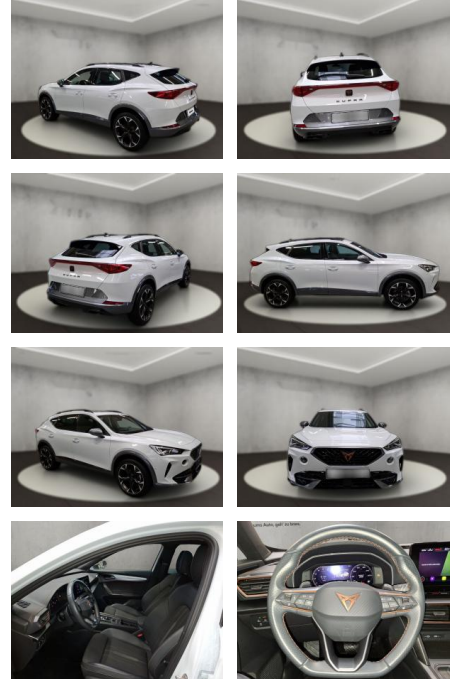

Erstzulassung:	Kilometer:	Farbe:	Leistung:	Kraftstoffart:
12.06.2023	28.662	Weiß	110 kW / 150 PS	Benzin

PREIS
29.320 €

FINANZIERUNGSBEISPIEL

Laufzeit: 72 Monate Anzahlung: 25 %
 Basis-Finanzierung:* Mtl. Rate:
 Zielraten-Finanzierung:** **248 €**