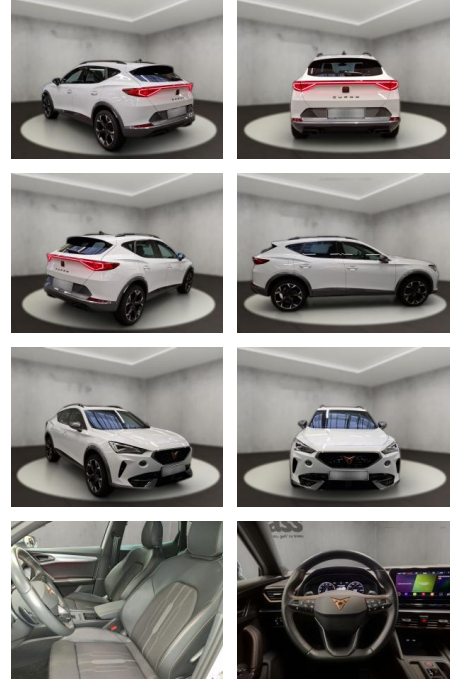

Erstzulassung:	Kilometer:	Farbe:	Leistung:	Kraftstoffart:
19.06.2023	18.932	Weiß	110 kW / 150 PS	Benzin

PREIS
29.430 €

FINANZIERUNGSBEISPIEL

Laufzeit: 72 Monate Anzahlung: 25 %
Basis-Finanzierung:* Mtl. Rate:
Zielraten-Finanzierung:** **249 €**