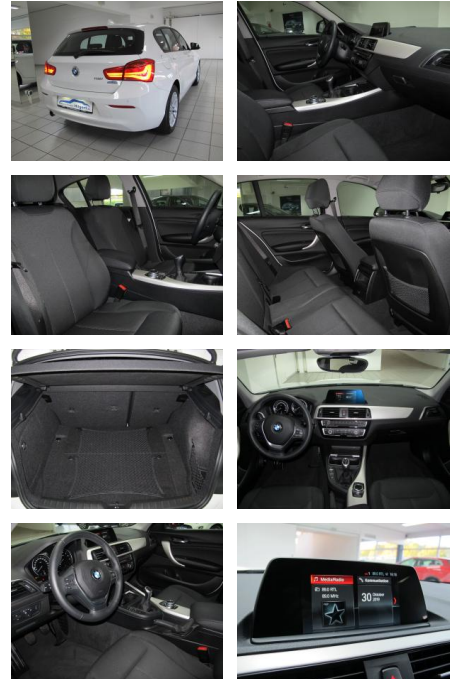

FL00-H6279H2Angebotsnr.:

Erstzulassung:	Kilometer:	Farbe:	Leistung:	Kraftstoffart:
21.11.2017	63.000	Weiß	100 kW / 136 PS	Benzin

PREIS
14.490 €

FINANZIERUNGSBEISPIEL

Laufzeit: 72 Monate Anzahlung: 25 %
 Basis-Finanzierung:* Mtl. Rate:
 Zielraten-Finanzierung:** **123 €**

Multimedia

- Musikstreaming integriert
- USB
- Radio
- CD Radio

- Freisprechen
- Navigation mit Bildschirm
- MP3 Anschluss
- Bluetooth

Komfort

- Klimaautomatik
- Front-, Seiten- und weitere Airbags
- Lederlenkrad
- Zentralverriegelung
- Fernbedienung Zentralverriegelung
- Bordcomputer

Interieur

- Multifunktionslenkrad
- Durchladesystem
- Armlehne vorne
- Sitzheizung
- Ablagenpaket

Exterieur

- Allwetterreifen
- LED-Tagfahrlicht
- LED-Scheinwerfer
- Leichtmetallfelgen
- Geschwindigkeitsregelung (Tempomat)
- Nebelscheinwerfer

Weiteres

- Lichtsensor
- elektrische Aussenspiegel
- Start Stop Automatik
- Nichtraucher
- Sportlederlenk m Multi
- Alu 16 Zoll V 378
- TACHO mit erweiterten Umfängen
- Radio Professional
- Modellschriftzug Entfall
- Blow by Heizer
- klappbare Kopfstützenim Fond
- Connected Drive