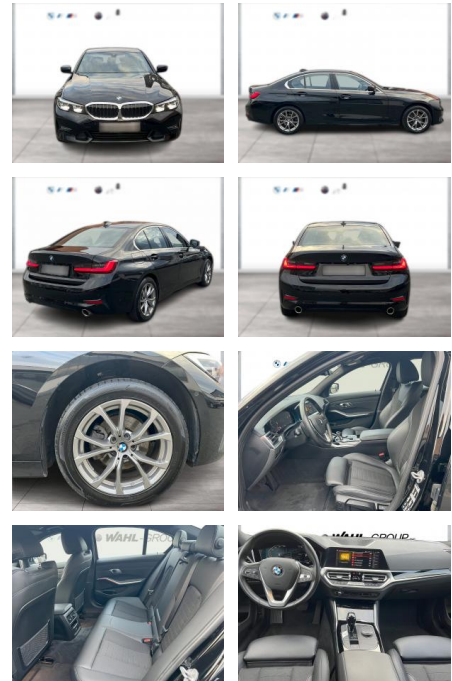

## BMW 320d xDrive Sport Line LED Navi DAB PDC

WG09-231193 Angebotsnr.:

BMW PREMIUM SELECTION  
 GEBRAUCHTE AUTOMOBILE

Erstzulassung:	Kilometer:	Farbe:	Leistung:	Kraftstoffart:
01.10.2021	73.345	Schwarz	140 kW / 190 PS	Diesel