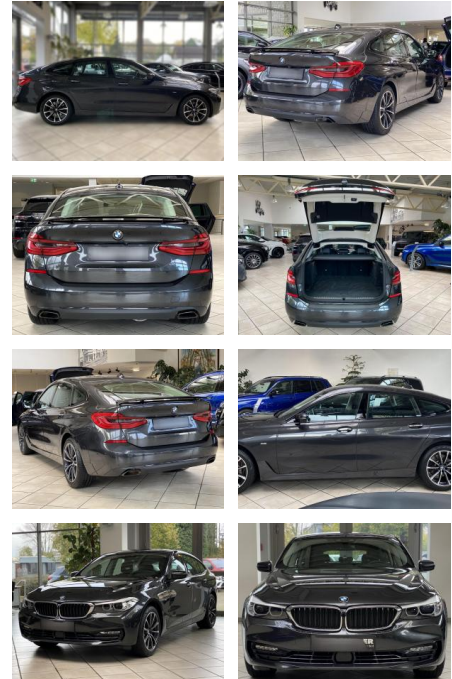

LA05-239-L15574 Angebotsnr.:

Erstzulassung:	Kilometer:	Farbe:	Leistung:	Kraftstoffart:
14.04.2018	97.530	Diverse	250 kW / 340 PS	Benzin

PREIS
41.320 €

FINANZIERUNGSBEISPIEL

Laufzeit: 72 Monate Anzahlung: 25 %
 Basis-Finanzierung:* Mtl. Rate:
 Zielraten-Finanzierung:** **350 €**