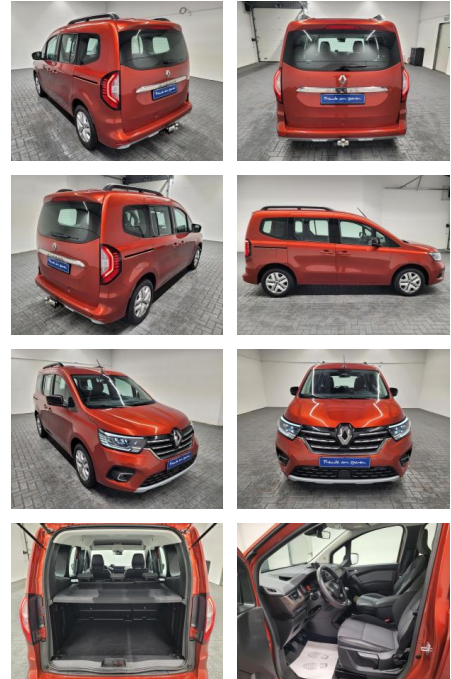

## Renault Kangoo Edition One LED/AHK/SHZ/DAB

AM35-29493 **Angebotsnr.:**

Erstzulassung:	Kilometer:	Farbe:	Leistung:	Kraftstoffart:
18.08.2021	41.640		96 kW / 131 PS	Benzin

**PREIS**  
**24.360 €**

**FINANZIERUNGSBEISPIEL**  
 Laufzeit: 72 Monate      Anzahlung: 25 %  
 Basis-Finanzierung:\*      Mtl. Rate:  
 Zielraten-Finanzierung:\*\* **206 €**