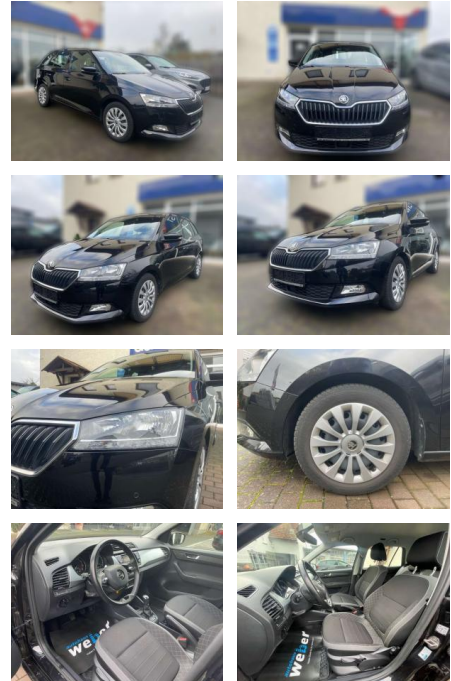

Ihr Ansprechpartner

Herr Jeremias Schüttler
 E-Mail: info@auto-schuetttler.com
 Telefon: 02238 9205435

Auto Schüttler
 Ottostr.2 - 50259 Pulheim - Tel.: 02238 / 9205435

Skoda Fabia

AW51-3929699 Angebotsnr.:

Erstzulassung:	Kilometer:	Farbe:	Leistung:	Kraftstoffart:
01.07.2021	14.994	Schwarz	70 kW / 95 PS	Benzin

PREIS
17.880 €

FINANZIERUNGSBEISPIEL
 Laufzeit: 72 Monate Anzahlung: 25 %
 Basis-Finanzierung:* Mtl. Rate:
 Zielraten-Finanzierung:** **151 €**