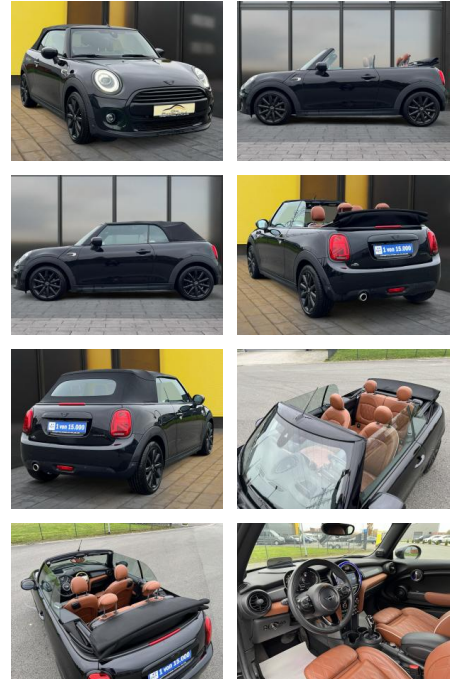

AB19-NB-MINI-A59gebotsnr.:

Erstzulassung: 13.10.2020 **Kilometer:** 59.900 **Farbe:** Schwarz **Leistung:** 100 kW / 136 PS **Kraftstoffart:** Benzin

PREIS
27.980 €

FINANZIERUNGSBEISPIEL
Laufzeit: 72 Monate Anzahlung: 25 %
Basis-Finanzierung:* Mtl. Rate:
Zielraten-Finanzierung:** **237 €**