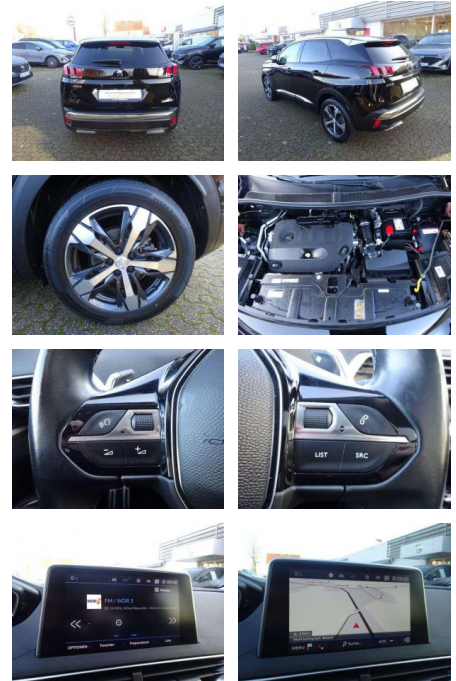

## Peugeot 3008 2.0 BlueHDi Crossway Kamera PDC

PK00-SPRGW744 Angebotsnr.:

| Erstzulassung: | Kilometer: | Farbe:  | Leistung:       | Kraftstoffart: |
|----------------|------------|---------|-----------------|----------------|
| 01.05.2019     | 37.580     | Schwarz | 132 kW / 179 PS | Benzin         |