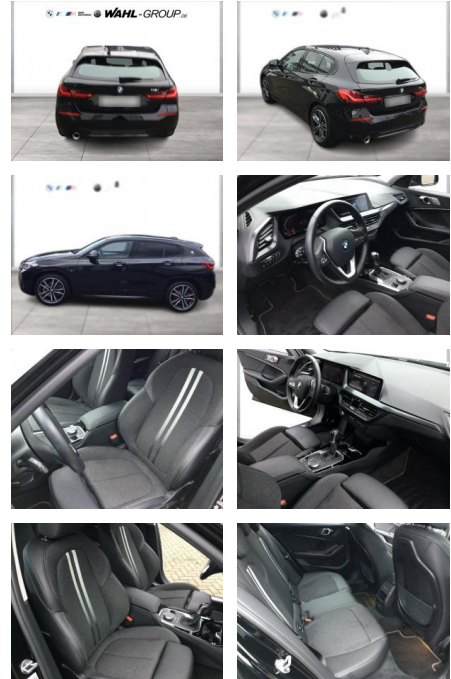

WG03-232305 Angebotsnr.:

BMW WAHL-GROUP.DE

Erstzulassung:	Kilometer:	Farbe:	Leistung:	Kraftstoffart:
01.11.2021	38.000	Schwarz	100 kW / 136 PS	Benzin

PREIS
25.080 €

FINANZIERUNGSBEISPIEL

Laufzeit: 72 Monate Anzahlung: 25 %
Basis-Finanzierung:* Mtl. Rate:
Zielraten-Finanzierung:** **212 €**