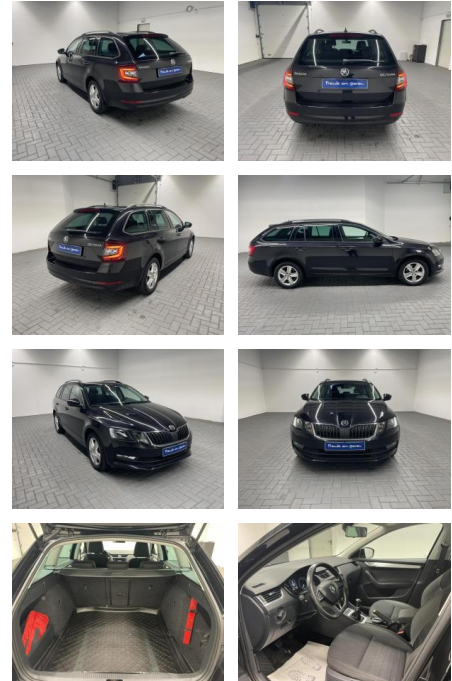

Ihr Ansprechpartner

Herr Jeremias Schüttler
 E-Mail: info@auto-schuetttler.com
 Telefon: 02238 9205435

Auto Schüttler
 Ottostr.2 - 50259 Pulheim - Tel.: 02238 / 9205435

Skoda Octavia Combi Navi/SHZ/PDC/AHK/Tempomat

AM35-29327 **Angebotsnr.:**

| Erstzulassung: | Kilometer: | Farbe: | Leistung: | Kraftstoffart: |
|----------------|------------|--------|-----------------|----------------|
| 02.06.2017 | 93.700 | | 110 kW / 150 PS | Benzin |