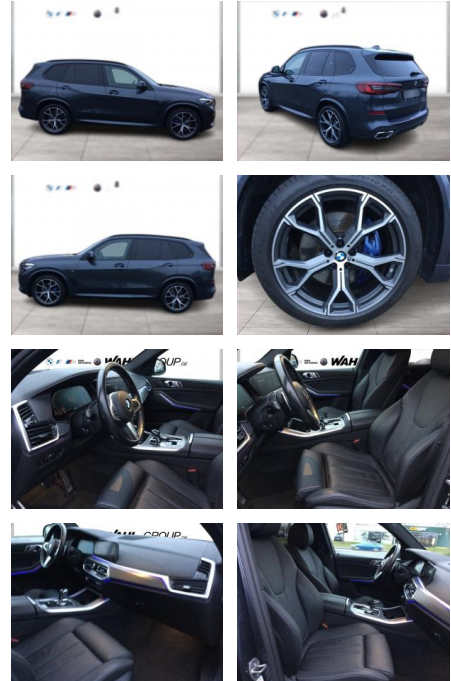

WG05-227282 Angebotsnr.:

Erstzulassung:	Kilometer:	Farbe:	Leistung:	Kraftstoffart:
01.08.2021	99.100	Grau	183 kW / 249 PS	Diesel

PREIS
58.040 €

FINANZIERUNGSBEISPIEL

Laufzeit: 72 Monate Anzahlung: 25 %
Basis-Finanzierung:* Mtl. Rate:
Zielraten-Finanzierung:** **492 €**