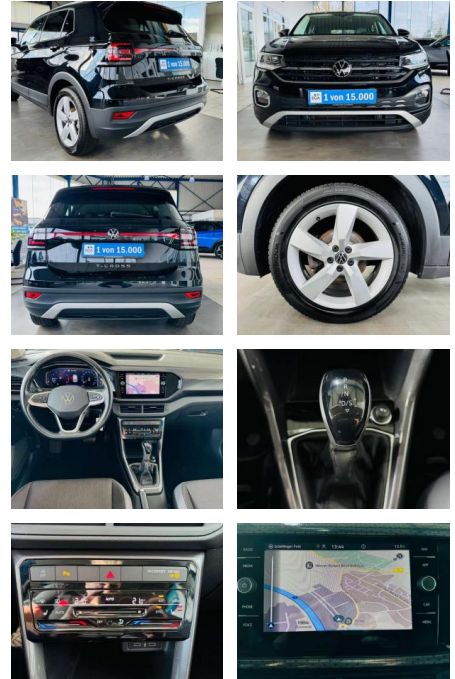

AV01-027112-20 Angebotsnr.:

Erstzulassung:	Kilometer:	Farbe:	Leistung:	Kraftstoffart:	Verbr. komb.	CO2-Emission	CO2-Klasse (WLTP)
01.11.2021	37.580	Schwarz	81 kW / 110 PS	Benzin	6,2 l/100km	141 g/km	E

PREIS
25.570 €