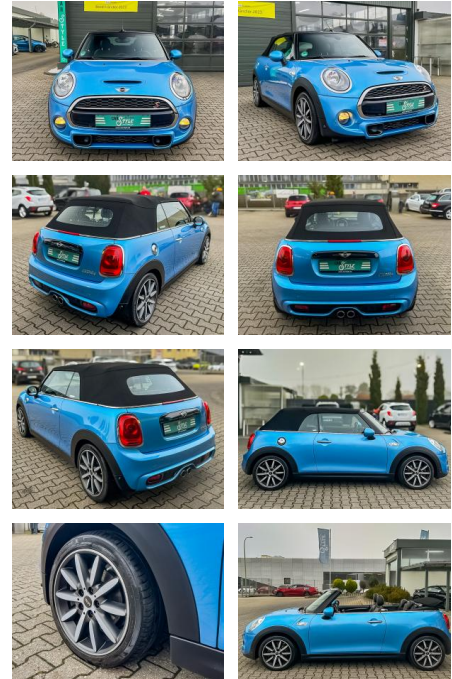

## MINI Cooper S Cabrio NAVI R.CAM SHZ KLIMA

CS01-FO2411388 Angebotsnr.:

Erstzulassung:	Kilometer:	Farbe:	Leistung:	Kraftstoffart:
28.04.2017	66.000	Blau	141 kW / 192 PS	Benzin

PREIS  
**19.710 €**