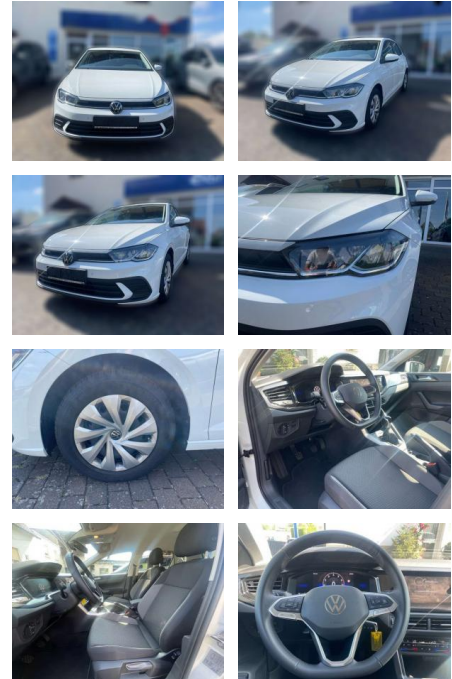

Erstzulassung:	Kilometer:	Farbe:	Leistung:	Kraftstoffart:
01.12.2023	22.448	Weiß	59 kW / 80 PS	Benzin

PREIS
19.940 €

FINANZIERUNGSBEISPIEL

Laufzeit: 72 Monate Anzahlung: 25 %
 Basis-Finanzierung:* Mtl. Rate:
 Zielraten-Finanzierung:** **169 €**