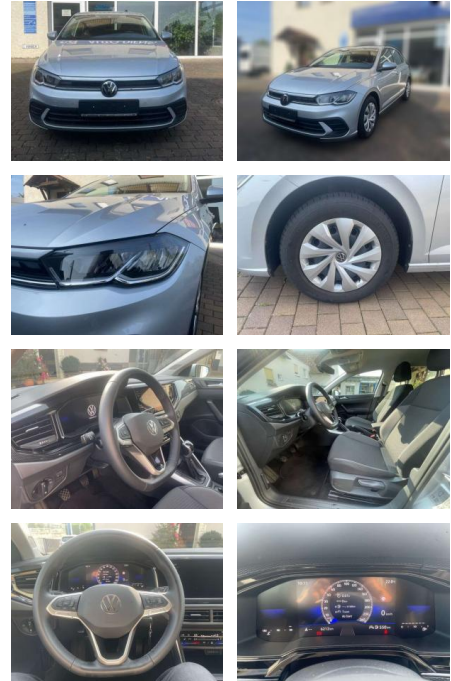

Erstzulassung:	Kilometer:	Farbe:	Leistung:	Kraftstoffart:
01.12.2023	6.212	Grau	59 kW / 80 PS	Benzin

PREIS
20.510 €

FINANZIERUNGSBEISPIEL

Laufzeit: 72 Monate Anzahlung: 25 %
Basis-Finanzierung:* Mtl. Rate:
Zielraten-Finanzierung:** **174 €**