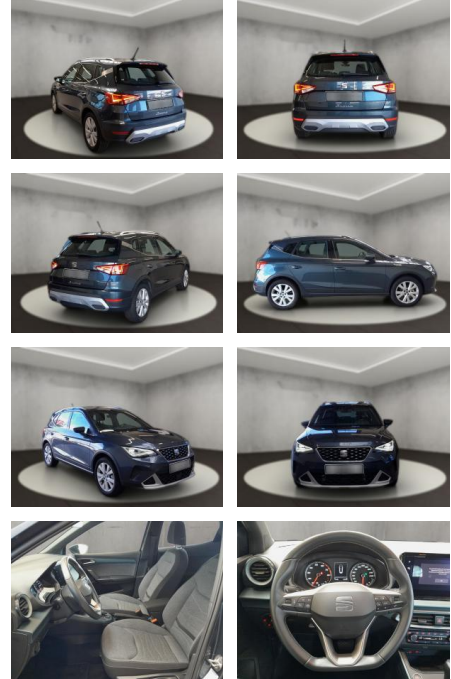

AH54-10193 **Angebotsnr.:**

Erstzulassung:	Kilometer:	Farbe:	Leistung:	Kraftstoffart:
26.04.2022	14.495	Grau	81 kW / 110 PS	Benzin

PREIS
22.110 €

FINANZIERUNGSBEISPIEL
 Laufzeit: 72 Monate Anzahlung: 25 %
 Basis-Finanzierung:* Mtl. Rate:
 Zielraten-Finanzierung:** **187 €**