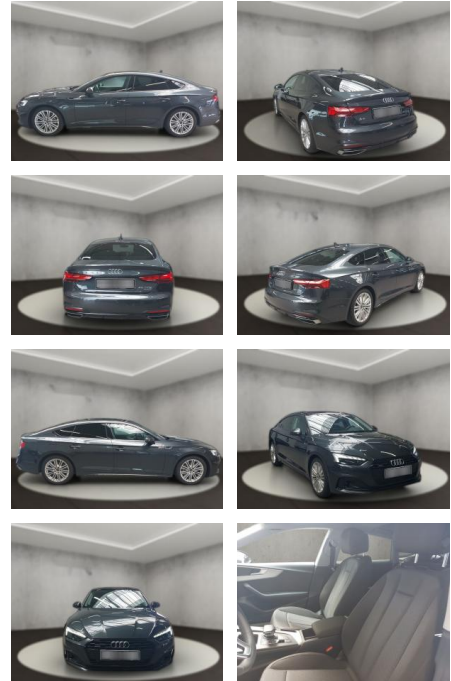

AH54-09623 **Angebotsnr.:**

Erstzulassung:	Kilometer:	Farbe:	Leistung:	Kraftstoffart:
15.09.2023	28.098	Grau	195 kW / 265 PS	Benzin

PREIS
49.000 €

FINANZIERUNGSBEISPIEL

Laufzeit: 72 Monate Anzahlung: 25 %
 Basis-Finanzierung:* Mtl. Rate:
 Zielraten-Finanzierung:** **415 €**