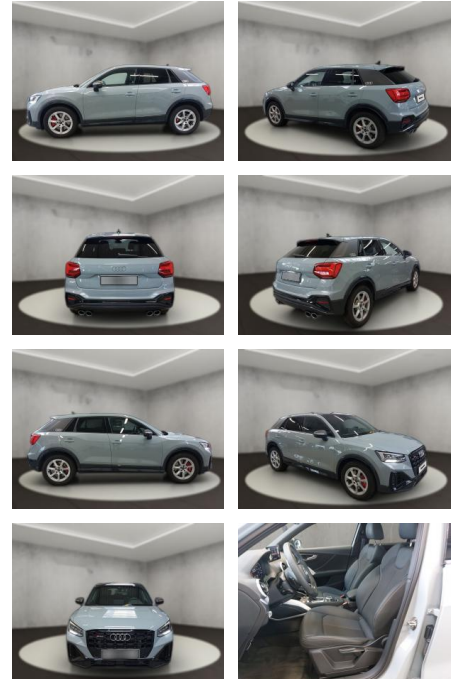

AH54-09639 **Angebotsnr.:**

Erstzulassung:	Kilometer:	Farbe:	Leistung:	Kraftstoffart:
28.07.2023	10.277	Grau	221 kW / 300 PS	Benzin

PREIS
40.650 €

FINANZIERUNGSBEISPIEL

Laufzeit: 72 Monate Anzahlung: 25 %
 Basis-Finanzierung:* Mtl. Rate:
 Zielraten-Finanzierung:** **344 €**