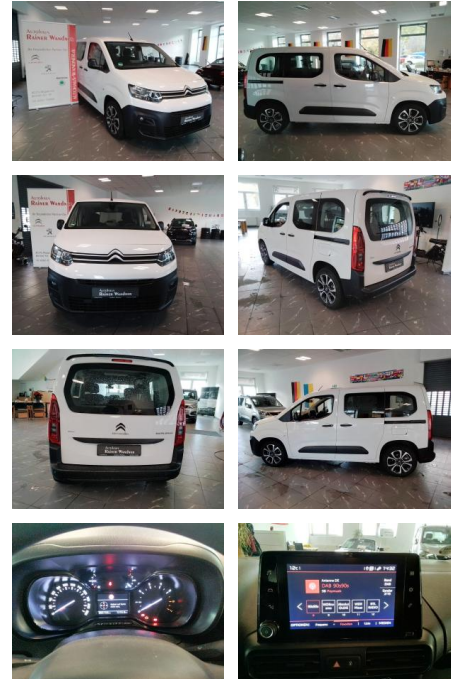

Ihr Ansprechpartner

Herr Jeremias Schüttler
E-Mail: info@auto-schuetttler.com
Telefon: 02238 9205435

Auto Schüttler
Ottostr.2 - 50259 Pulheim - Tel.: 02238 / 9205435

Citroën Berlingo M BlueHDi 100 LIVE PACK

RW01-FG2411 **Angebot**:

Erstzulassung: 19.08.2020 **Kilometer:** 3.124 **Farbe:** **Leistung:** 75 kW / 102 PS **Kraftstoffart:** Diesel

PREIS
23.760 €

FINANZIERUNGSBEISPIEL
Laufzeit: 72 Monate Anzahlung: 25 %
Basis-Finanzierung:* Mtl. Rate:
Zielraten-Finanzierung:** **201 €**