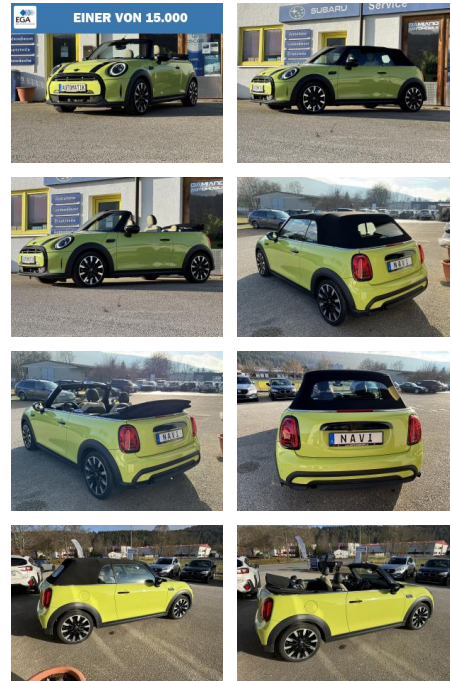

Ihr Ansprechpartner

**Herr Jeremias Schüttler**  
 E-Mail: info@auto-schuetzler.com  
 Telefon: 02238 9205435

Auto Schüttler  
 Ottostr.2 - 50259 Pulheim - Tel.: 02238 / 9205435

**MINI Cooper Cabrio Classic Trim Automatik\*NAVI\*K...**

DA04-ED2411- Angebote Nr.:

Erstzulassung:	Kilometer:	Farbe:	Leistung:	Kraftstoffart:	Verbr. komb.	CO2-Emission	CO2-Klasse (WLTP)
17.06.2021	31.800	Gelb	100 kW / 136 PS	Benzin	6,4 l/100km	146 g/km	E

<b>PREIS</b> 27.970 €	<b>FINANZIERUNGSBEISPIEL</b>	
	Laufzeit: 72 Monate	Anzahlung: 25 %
	Basis-Finanzierung:**	Mtl. Rate: 237 €
	Zielraten-Finanzierung:**	Mtl. Rate: