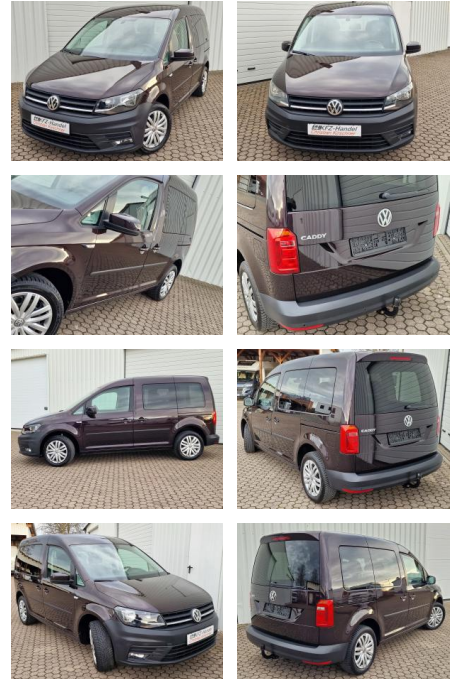

KK00-40-318932 Angebotsnr.:

AHK* Sitzh.* Klimaaut

Erstzulassung:	Kilometer:	Farbe:	Leistung:	Kraftstoffart:
31.08.2020	114.875		96 kW / 131 PS	Benzin

PREIS	FINANZIERUNGSBEISPIEL	
20.620 €	Laufzeit: 72 Monate Anzahlung: 25 % Basis-Finanzierung:* Mtl. Rate: Zielraten-Finanzierung:** Mtl. Rate: 175 €	* Basisfinanzierung: Anzahlung: 5.155 Euro, Laufzeit: 72 Monate, Nettodarlehen: 15.465 Euro, Gesamtbetrag: 24.327 Euro, Zinssätze: 7.71% Sollz. (gebunden), 7.99% eff. ** Zielratenfinanzierung: Anzahlung: 5.155 Euro, Laufzeit: 72 Monate, Nettodarlehen: 15.465 Euro, Zielrate: 10.310 Euro, Gesamtbetrag: 25.769 Euro, Zinssätze: 7.71% Sollz. (gebunden), 7.99% eff., Vermittlung für: Santander Consumer Bank Repräsentatives Beispiel gem. § 17 Abs. 4 PAngV. Diese Finanzierungsangebote sind Beispiele. Gerne ermitteln wir für Sie Ihr individuelles Angebot.