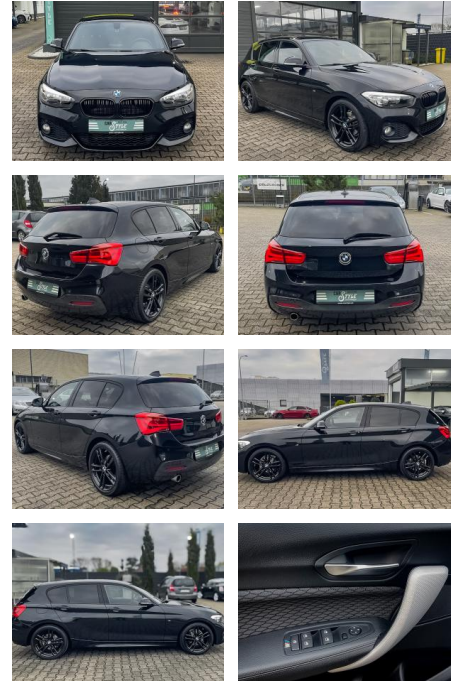

## BMW 116i M Sport NAVI SHZ PDC

CS01-FO2411386gebotsnr.:

Erstzulassung:	Kilometer:	Farbe:	Leistung:	Kraftstoffart:
28.10.2016	85.820	Black- Magic	80 kW / 109 PS	Benzin

PREIS  
**16.640 €**