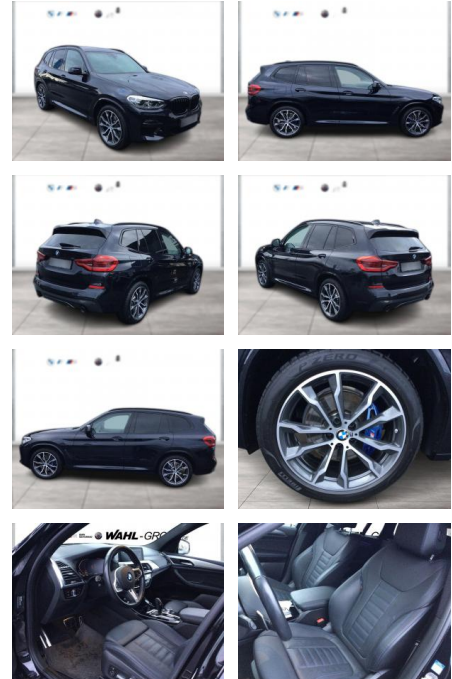

WG05-225545 Angebotsnr.:

Erstzulassung:	Kilometer:	Farbe:	Leistung:	Kraftstoffart:
01.09.2021	51.400	Schwarz	183 kW / 249 PS	Diesel

PREIS
52.890 €

FINANZIERUNGSBEISPIEL

Laufzeit: 72 Monate Anzahlung: 25 %
 Basis-Finanzierung:* Mtl. Rate:
 Zielraten-Finanzierung:** **448 €**