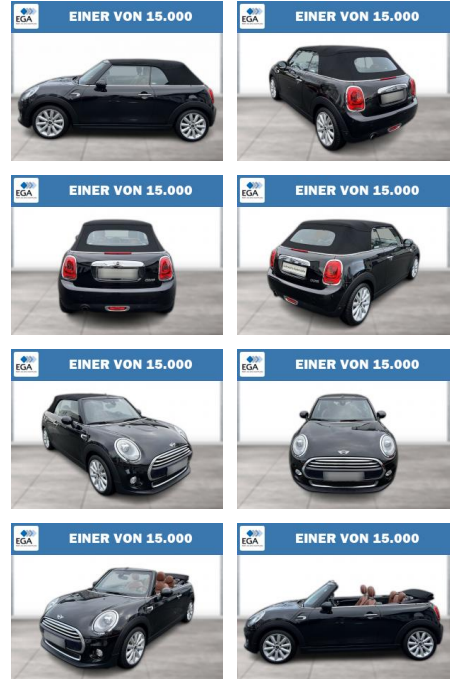

WG08-264123 Angebotsnr.:

Erstzulassung:	Kilometer:	Farbe:	Leistung:	Kraftstoffart:
01.05.2016	87.133	Schwarz	100 kW / 136 PS	Benzin

PREIS	FINANZIERUNGSBEISPIEL	
17.870 €	Laufzeit: 72 Monate	Anzahlung: 25 %
	Basis-Finanzierung:**	Mtl. Rate:
	Zielraten-Finanzierung:**	151 €