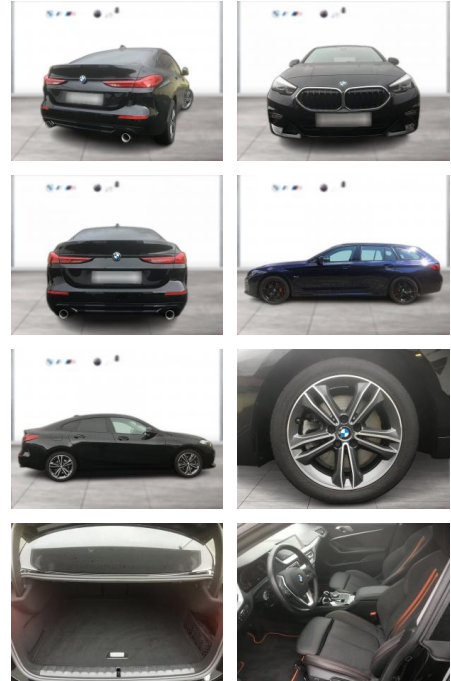

WG01-230025 Angebotsnr.:

Erstzulassung:	Kilometer:	Farbe:	Leistung:	Kraftstoffart:
01.07.2021	79.900	Schwarz	140 kW / 190 PS	Diesel

PREIS
30.230 €

FINANZIERUNGSBEISPIEL

Laufzeit: 72 Monate Anzahlung: 25 %
Basis-Finanzierung:* Mtl. Rate:
Zielraten-Finanzierung:** **256 €**