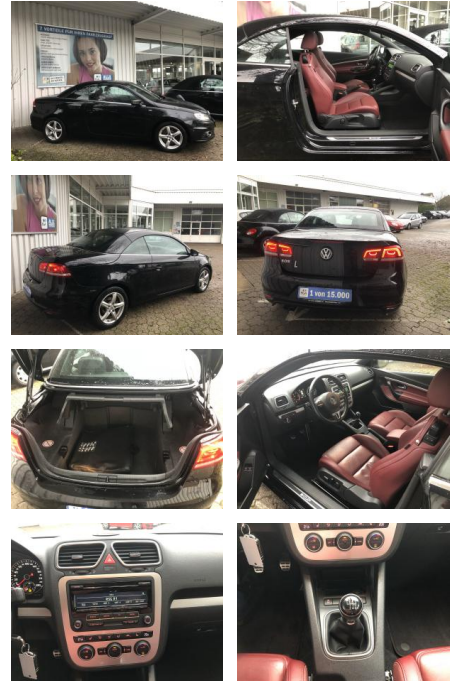

## Volkswagen Eos 2.0 TDI BMT CUP EDITION ALU KLIMA...

FL00-H6289H2Angebotsnr.:

**Erstzulassung:** 12.09.2014  
**Kilometer:** 102.895  
**Farbe:** Schwarz  
**Leistung:** 103 kW / 140 PS  
**Kraftstoffart:** Diesel