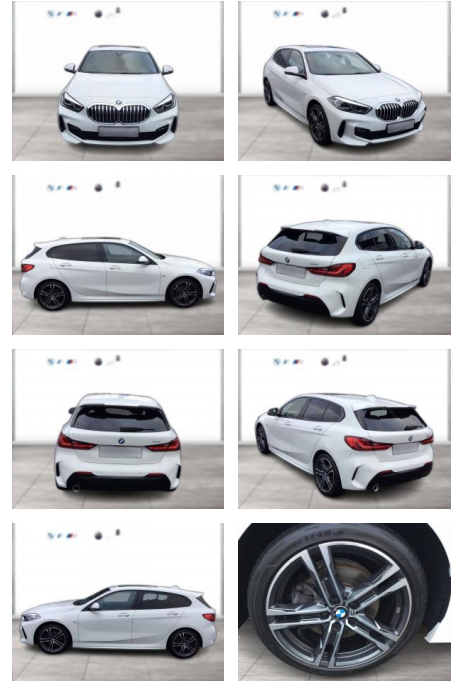

WG05-223438 Angebotsnr.:

Erstzulassung:	Kilometer:	Farbe:	Leistung:	Kraftstoffart:
01.04.2021	48.000	Weiß	100 kW / 136 PS	Benzin

PREIS
27.140 €

FINANZIERUNGSBEISPIEL

Laufzeit: 72 Monate Anzahlung: 25 %
 Basis-Finanzierung:* Mtl. Rate:
 Zielraten-Finanzierung:** **230 €**