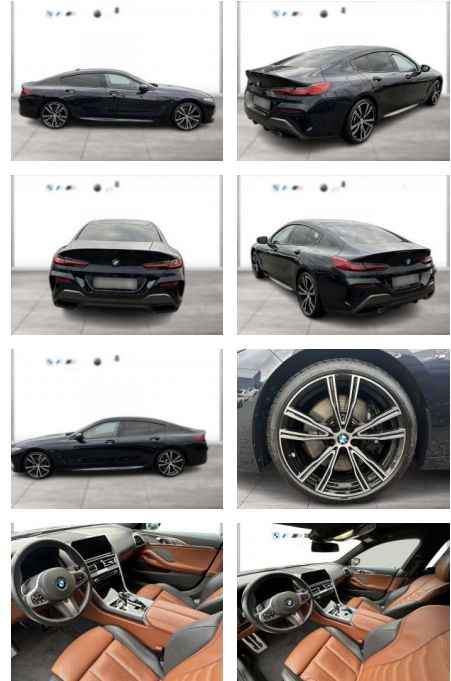

WG04-227293 Angebotsnr.:

Erstzulassung:	Kilometer:	Farbe:	Leistung:	Kraftstoffart:
01.03.2021	60.000	Schwarz	390 kW / 530 PS	Benzin

PREIS
71.430 €

FINANZIERUNGSBEISPIEL

Laufzeit: 72 Monate Anzahlung: 25 %
 Basis-Finanzierung:* Mtl. Rate:
 Zielraten-Finanzierung:** **605 €**