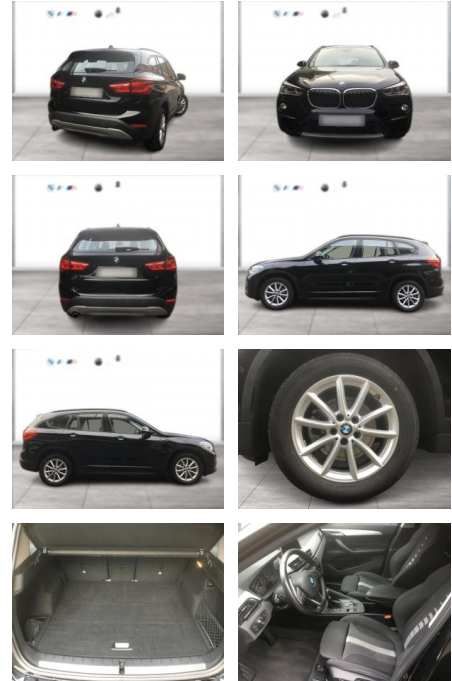

WG01-171216 Angebotsnr.:

Erstzulassung:	Kilometer:	Farbe:	Leistung:	Kraftstoffart:
01.01.2018	37.000	Schwarz	103 kW / 140 PS	Benzin

PREIS
21.890 €

FINANZIERUNGSBEISPIEL
 Laufzeit: 72 Monate Anzahlung: 25 %
 Basis-Finanzierung:* Mtl. Rate:
 Zielraten-Finanzierung:** **185 €**