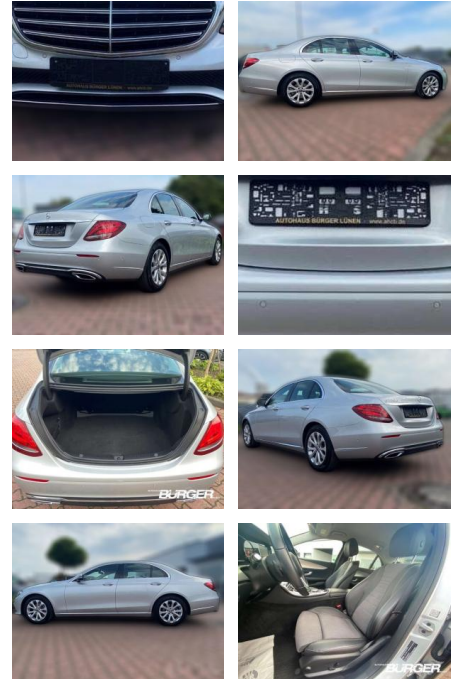

CB01-A613599Angebotsnr.:

Erstzulassung:	Kilometer:	Farbe:	Leistung:	Kraftstoffart:
01.03.2019	69.800	silber	143 kW / 194 PS	Diesel

PREIS
31.240 €

FINANZIERUNGSBEISPIEL

Laufzeit: 72 Monate Anzahlung: 25 %
Basis-Finanzierung:* Mtl. Rate:
Zielraten-Finanzierung:** **265 €**