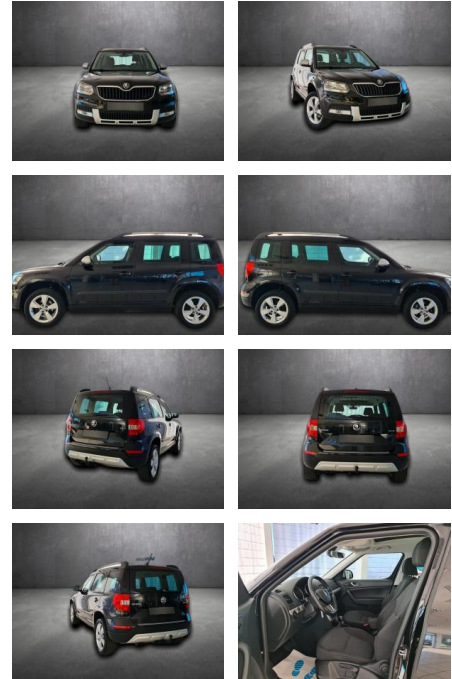

AH90-29763-128 **Angebotsnr.:**

Erstzulassung:	Kilometer:	Farbe:	Leistung:	Kraftstoffart:	Verbr. komb.	CO2-Emission	CO2-Klasse (WLTP)
26.11.2016	96.184	Diverse	92 kW / 125 PS	Benzin	5,8 l/100km	134 g/km	