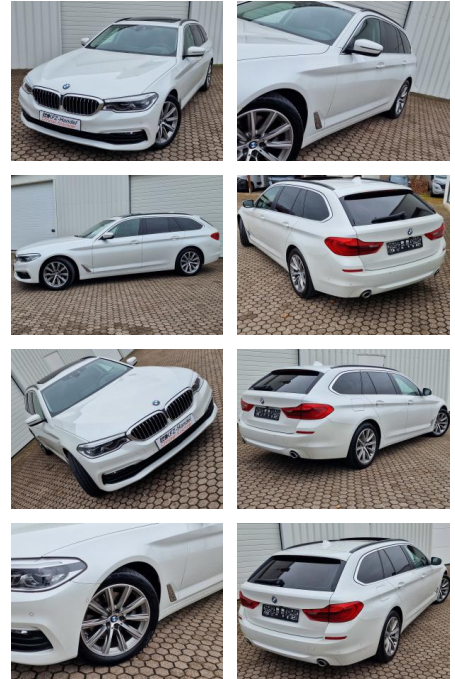

KK00-32-16047Angebotsnr.:

Sitzbelüftung*ACC*DAB

Pano*HUD*Virtual Cock.

Erstzulassung:	Kilometer:	Farbe:	Leistung:	Kraftstoffart:
17.02.2020	115.982	Weiß	140 kW / 190 PS	Diesel

PREIS	FINANZIERUNGSBEISPIEL	
30.120 €	Laufzeit: 72 Monate	Anzahlung: 25 %
	Basis-Finanzierung:**	Mtl. Rate:
	Zielraten-Finanzierung:**	255 €