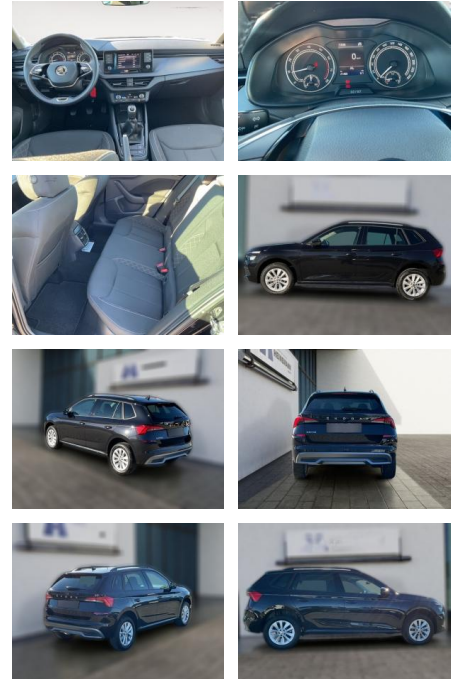

HE03-ZK12452 Angebotsnr.:

Erstzulassung:	Kilometer:	Farbe:	Leistung:	Kraftstoffart:
01.12.2023	21.486	Diverse	70 kW / 95 PS	Benzin

PREIS
23.810 €

FINANZIERUNGSBEISPIEL

Laufzeit: 72 Monate Anzahlung: 25 %
Basis-Finanzierung:* Mtl. Rate:
Zielraten-Finanzierung:** **202 €**