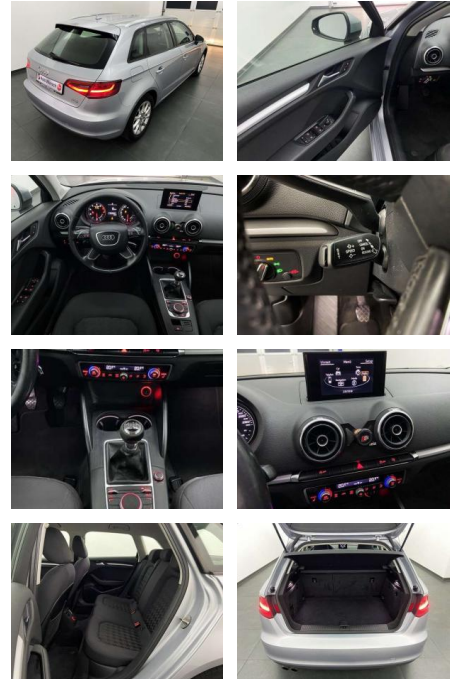

Erstzulassung:	Kilometer:	Farbe:	Leistung:	Kraftstoffart:
01.11.2014	178.425	Silber	92 kW / 125 PS	Benzin

PREIS
10.670 €

FINANZIERUNGSBEISPIEL

Laufzeit: 72 Monate Anzahlung: 25 %
 Basis-Finanzierung:* Mtl. Rate:
 Zielraten-Finanzierung:** Mtl. Rate: **90 €**

Sicherheit

- Anti-Blockiersystem ABS

Multimedia

- Radio

Weiteres

- Lackierung: Metallic Rad: Aluminium
- Gußräder (4 Stück) im "10-Speichen-Design" 6
- 5 J x 16 mit Reifen 205/55 R 16
- Geschwindigkeitsregelanlage Xenon Plus Paket Licht - blendfreie Beleuchtung des Fahrzeuginnenraums in energiesparender und langlebiger LED-Technologie
- bestehend aus: - Innenraumleuchten vorn und hinten
- inklusive Leseleuchten - Make-up-Spiegel für Fahrer und Beifahrer - beleuchteten Getränkehalter - Einstiegs- und Fußraumbeleuchtung vorn und hinten