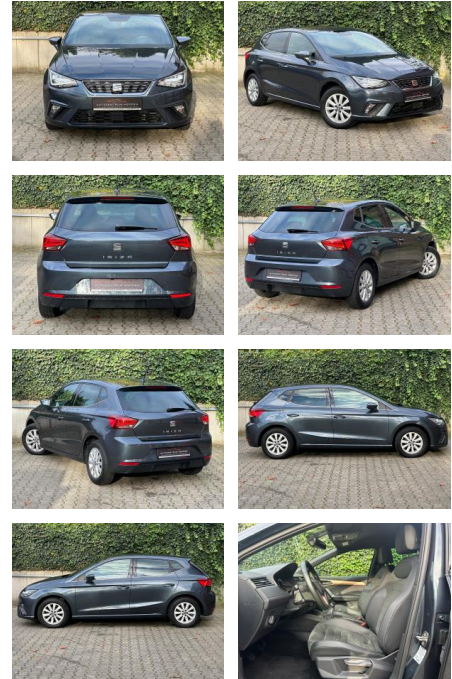

Ihr Ansprechpartner

Herr Jeremias Schüttler

E-Mail: info@auto-schuetttler.com

Telefon: 02238 9205435

Auto Schüttler
 Ottostr.2 - 50259 Pulheim - Tel.: 02238 / 9205435

Seat Ibiza 1.0 TSI Xcellence *Led*Rückfahrkamera...

AM65-KK2410-Argo5019r..

Erstzulassung: 05.11.2019
Kilometer: 55.000
Farbe:
Leistung: 70 kW / 95 PS
Kraftstoffart: Benzin

PREIS
17.470 €

FINANZIERUNGSBEISPIEL

Laufzeit: 72 Monate Anzahlung: 25 %
 Basis-Finanzierung:* Mtl. Rate:
 Zielraten-Finanzierung:** **148 €**