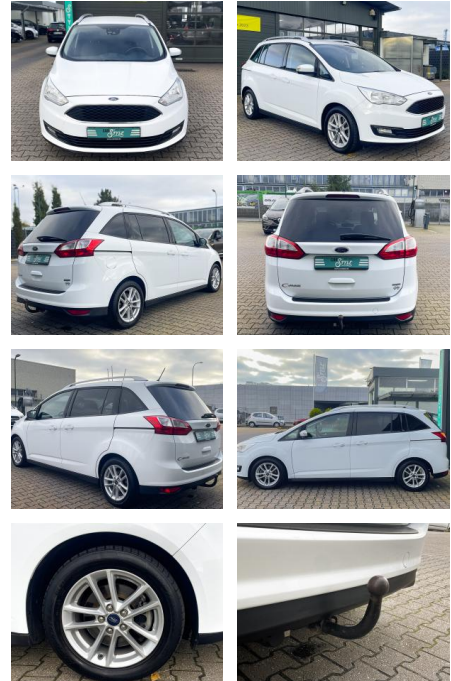

CS01-FO2409344 Gebotsnr.:

Erstzulassung:	Kilometer:	Farbe:	Leistung:	Kraftstoffart:
23.10.2018	116.700	Weiß	92 kW / 125 PS	Benzin

PREIS
11.470 €

FINANZIERUNGSBEISPIEL

Laufzeit: 72 Monate Anzahlung: 25 %
Basis-Finanzierung:* Mtl. Rate:
Zielraten-Finanzierung:** Mtl. Rate: **97 €**