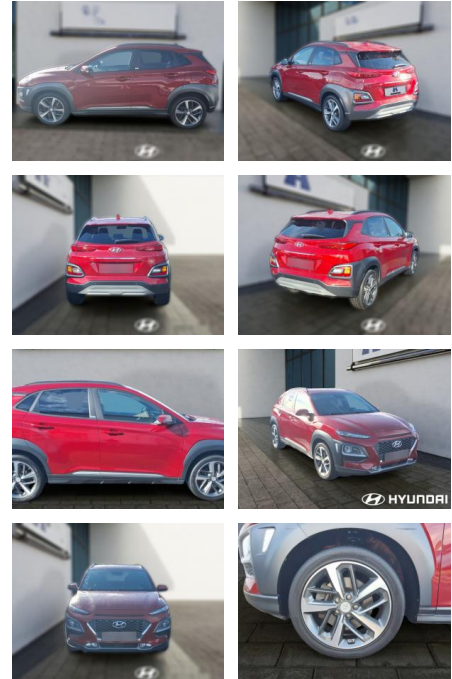

Erstzulassung:	Kilometer:	Farbe:	Leistung:	Kraftstoffart:
01.02.2020	81.662	Diverse	130 kW / 177 PS	Benzin

PREIS
20.620 €

FINANZIERUNGSBEISPIEL

Laufzeit: 72 Monate Anzahlung: 25 %
Basis-Finanzierung:* Mtl. Rate:
Zielraten-Finanzierung:** **175 €**