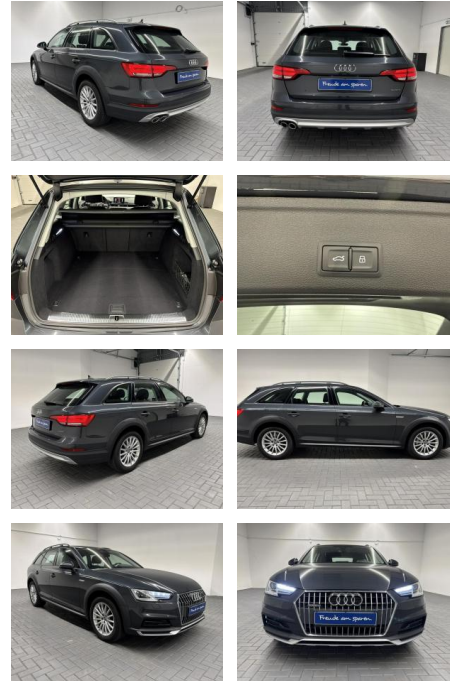

AM35-29268 **Angebotsnr.:**

Erstzulassung:	Kilometer:	Farbe:	Leistung:	Kraftstoffart:
30.07.2018	86.980		140 kW / 190 PS	Diesel

PREIS
34.270 €

FINANZIERUNGSBEISPIEL
 Laufzeit: 72 Monate Anzahlung: 25 %
 Basis-Finanzierung:* Mtl. Rate:
 Zielraten-Finanzierung:** **290 €**